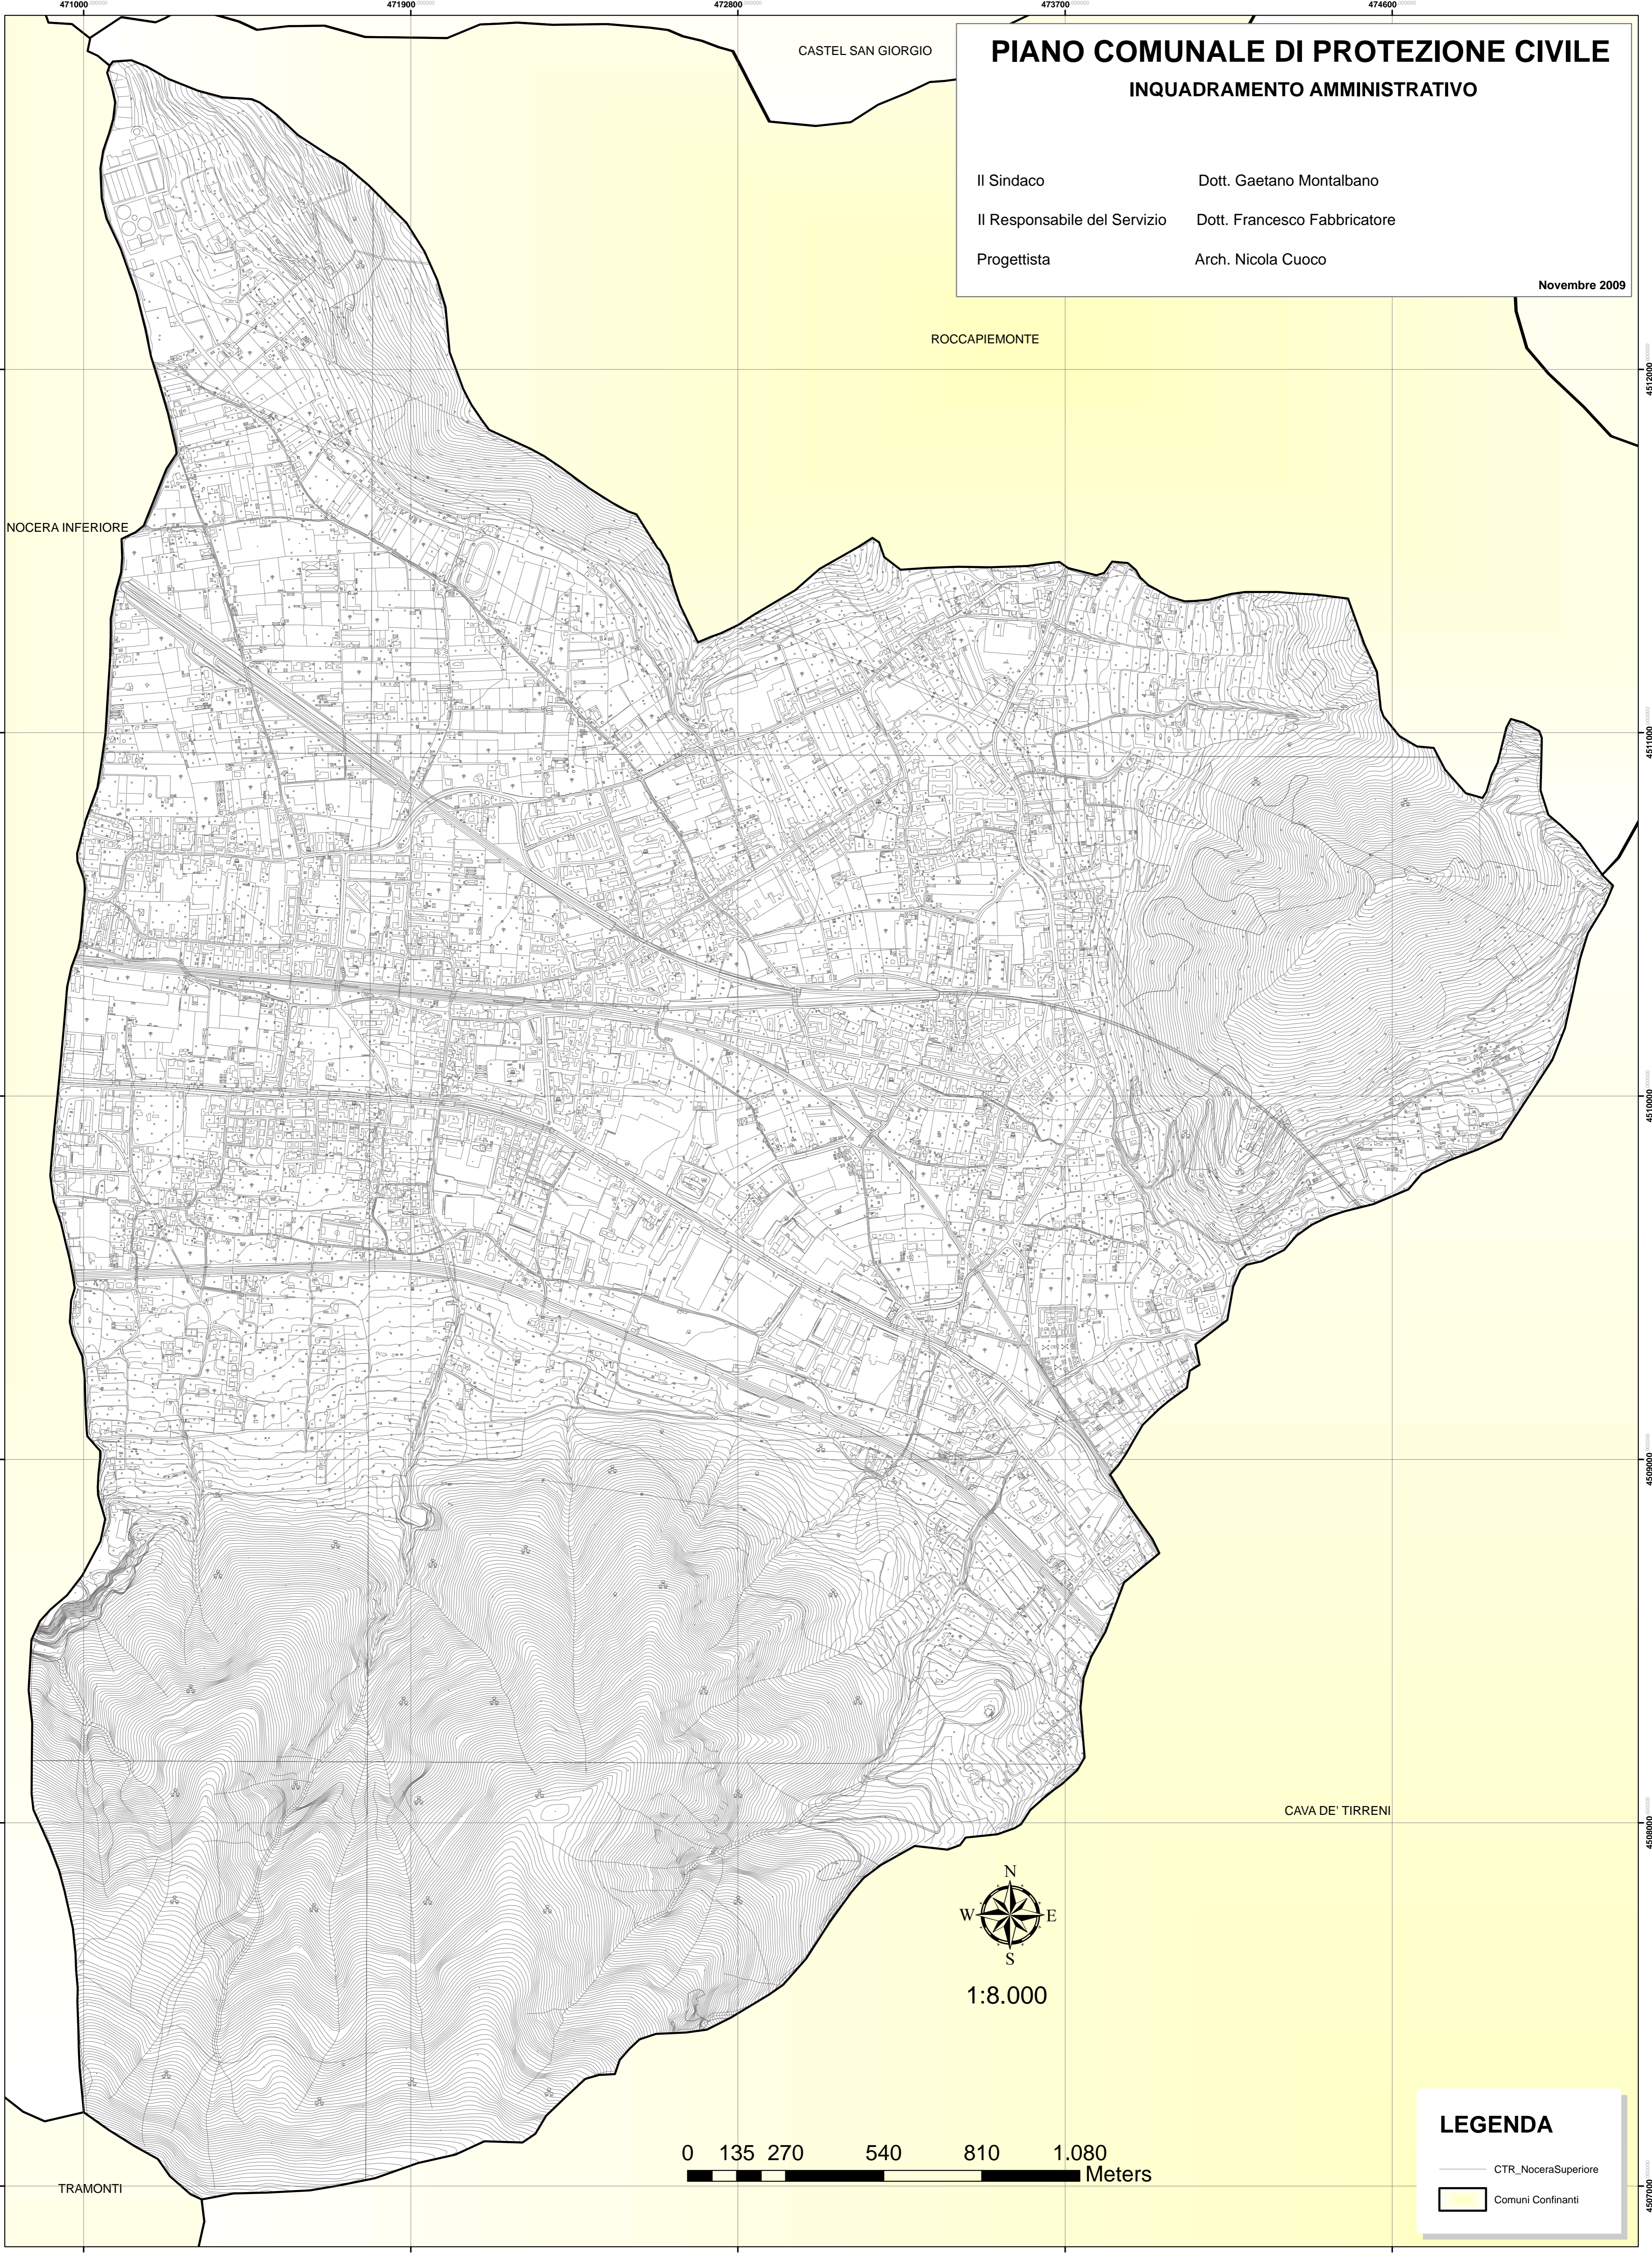

Provincia di Salerno

Protezione Civile
Provincia di Salerno

Comune di Nocera Superiore

Servizio Protezione Civile

Comune di
Nocera Superiore

PIANO COMUNALE DI PROTEZIONE CIVILE INQUADRAMENTO AMMINISTRATIVO

Il Sindaco	Dott. Gaetano Montalbano
Il Responsabile del Servizio	Dott. Francesco Fabbricatore
Progettista	Arch. Nicola Cuoco

Novembre 2009

1:8.000

0 135 270 540 810 1.080
Meters

LEGENDA

- CTR_NoceraSuperiore
- Comuni Confinanti