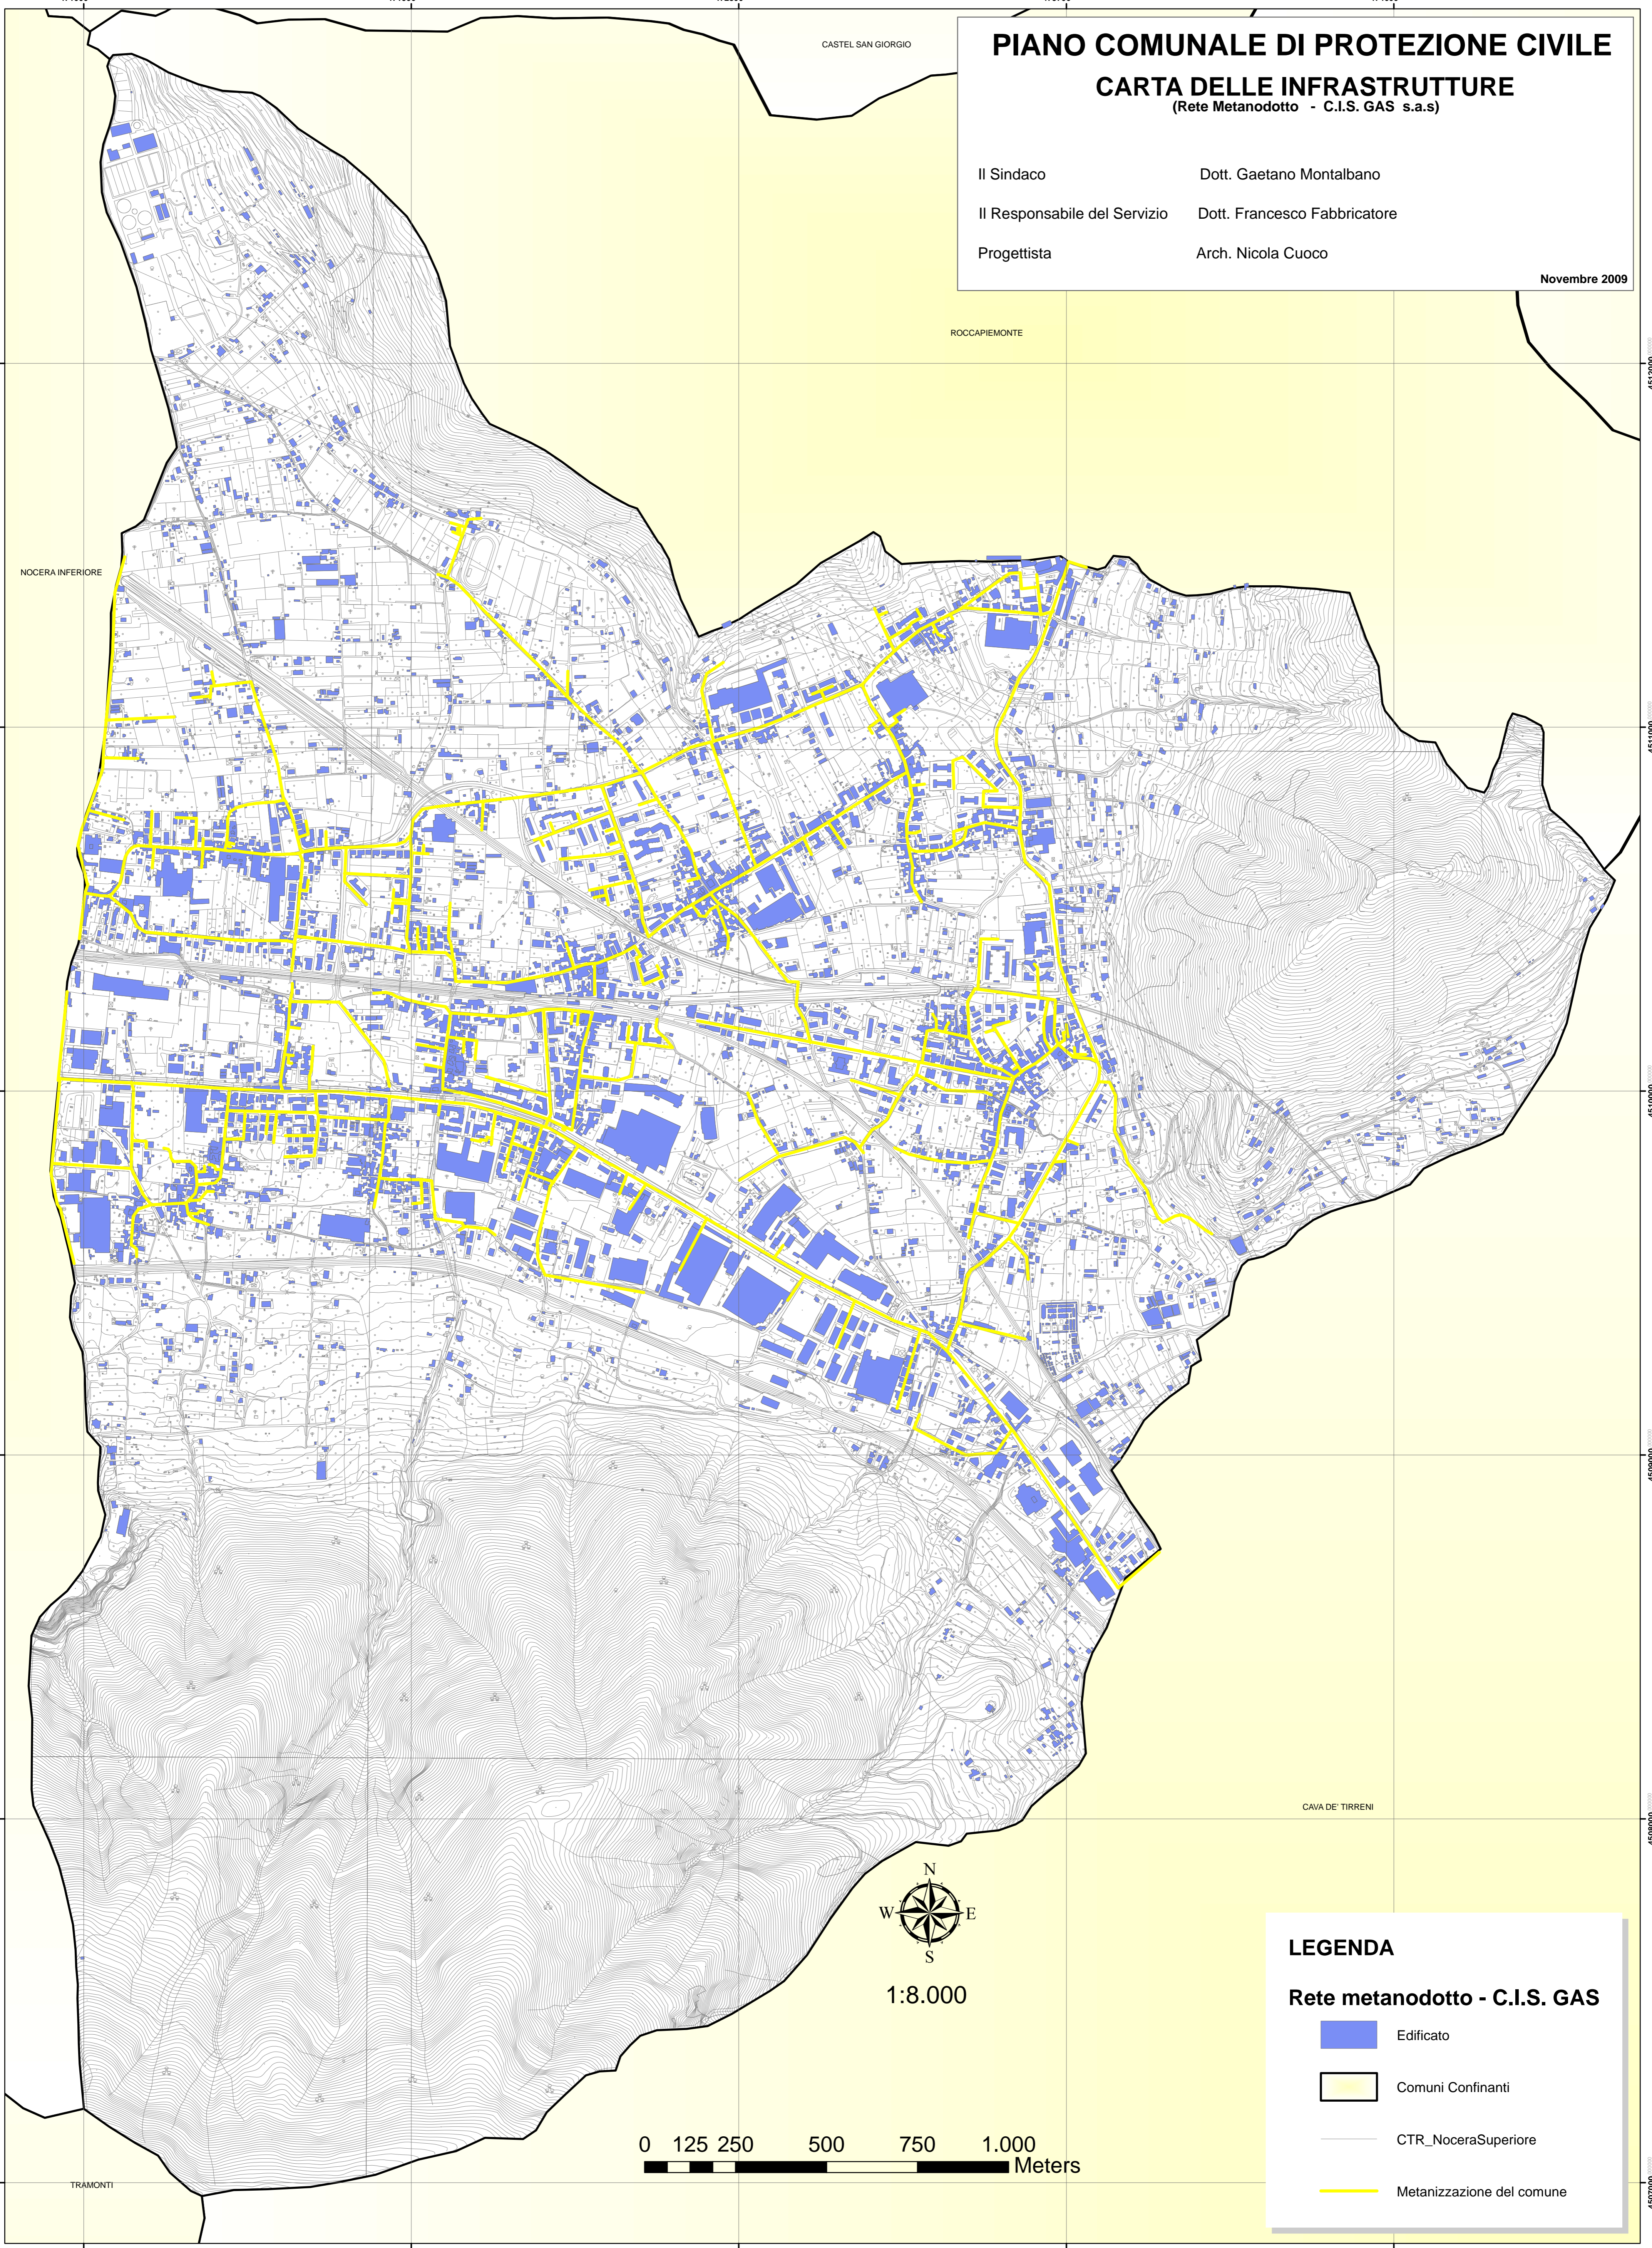

Provincia di Salerno

Protezione Civile
Provincia di Salerno

Comune di Nocera Superiore

Servizio Protezione Civile

Comune di
Nocera Superiore

PIANO COMUNALE DI PROTEZIONE CIVILE

CARTA DELLE INFRASTRUTTURE

(Rete Metanodotto - C.I.S. GAS s.a.s)

Il Sindaco

Dott. Gaetano Montalbano

Il Responsabile del Servizio

Dott. Francesco Fabbricatore

Progettista

Arch. Nicola Cuoco

Novembre 2009

LEGENDA

Rete metanodotto - C.I.S. GAS

- Edificato
- Comuni Confinanti
- CTR_NoceraSuperiore
- Metanizzazione del comune