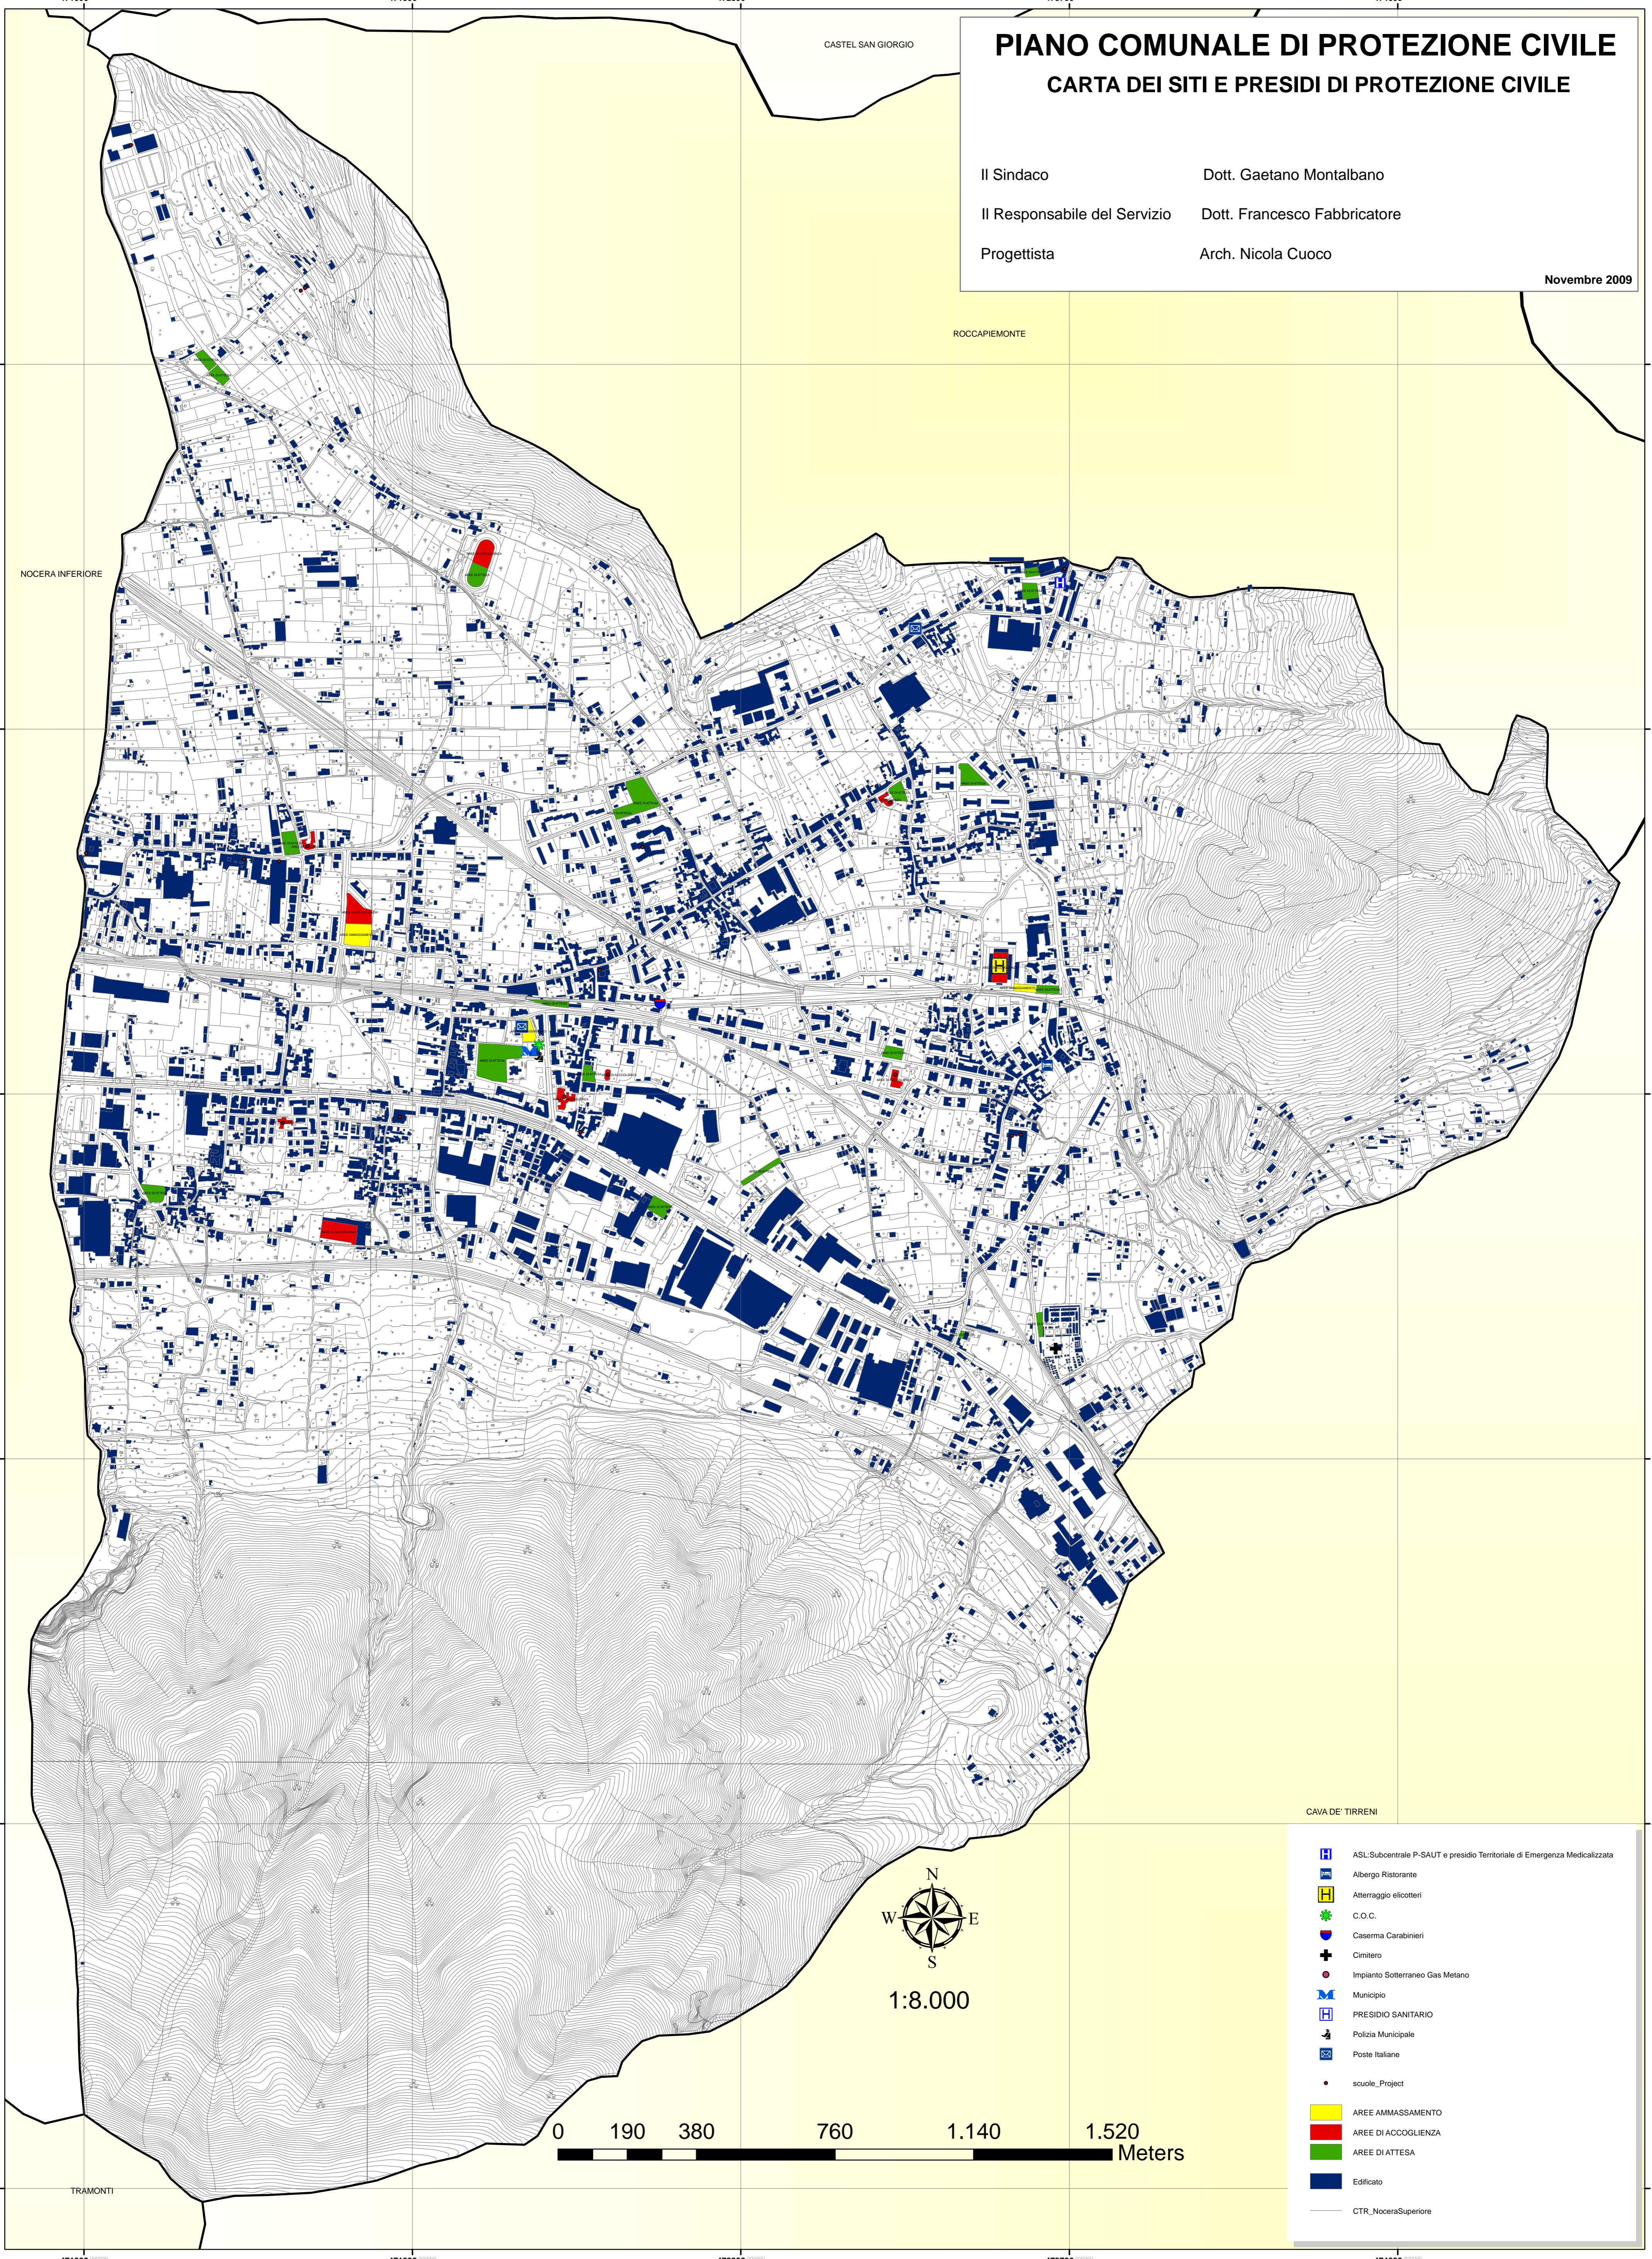

Provincia di Salerno

Protezione Civile
Provincia di Salerno

Comune di Nocera Superiore

Servizio Protezione Civile

Comune di
Nocera Superiore

PIANO COMUNALE DI PROTEZIONE CIVILE CARTA DEI SITI E PRESIDI DI PROTEZIONE CIVILE

Il Sindaco

Dott. Gaetano Montalbano

Il Responsabile del Servizio

Dott. Francesco Fabbricatore

Progettista

Arch. Nicola Cuoco

Novembre 2009

1:8.000

- ASL:Subcentrale P-SAUT e presidio Territoriale di Emergenza Medicalizzata
- Albergo Ristorante
- Atterraggio elicotteri
- C.O.C.
- Caserma Carabinieri
- Cimitero
- Impianto Sotterraneo Gas Metano
- Municipio
- PRESIDIO SANITARIO
- Polizia Municipale
- Poste Italiane
- scuole_Project
- AREE AMMASSAMENTO
- AREE DI ACCOGLIENZA
- AREE DI ATTESA
- Edificato
- CTR_NoceraSuperiore