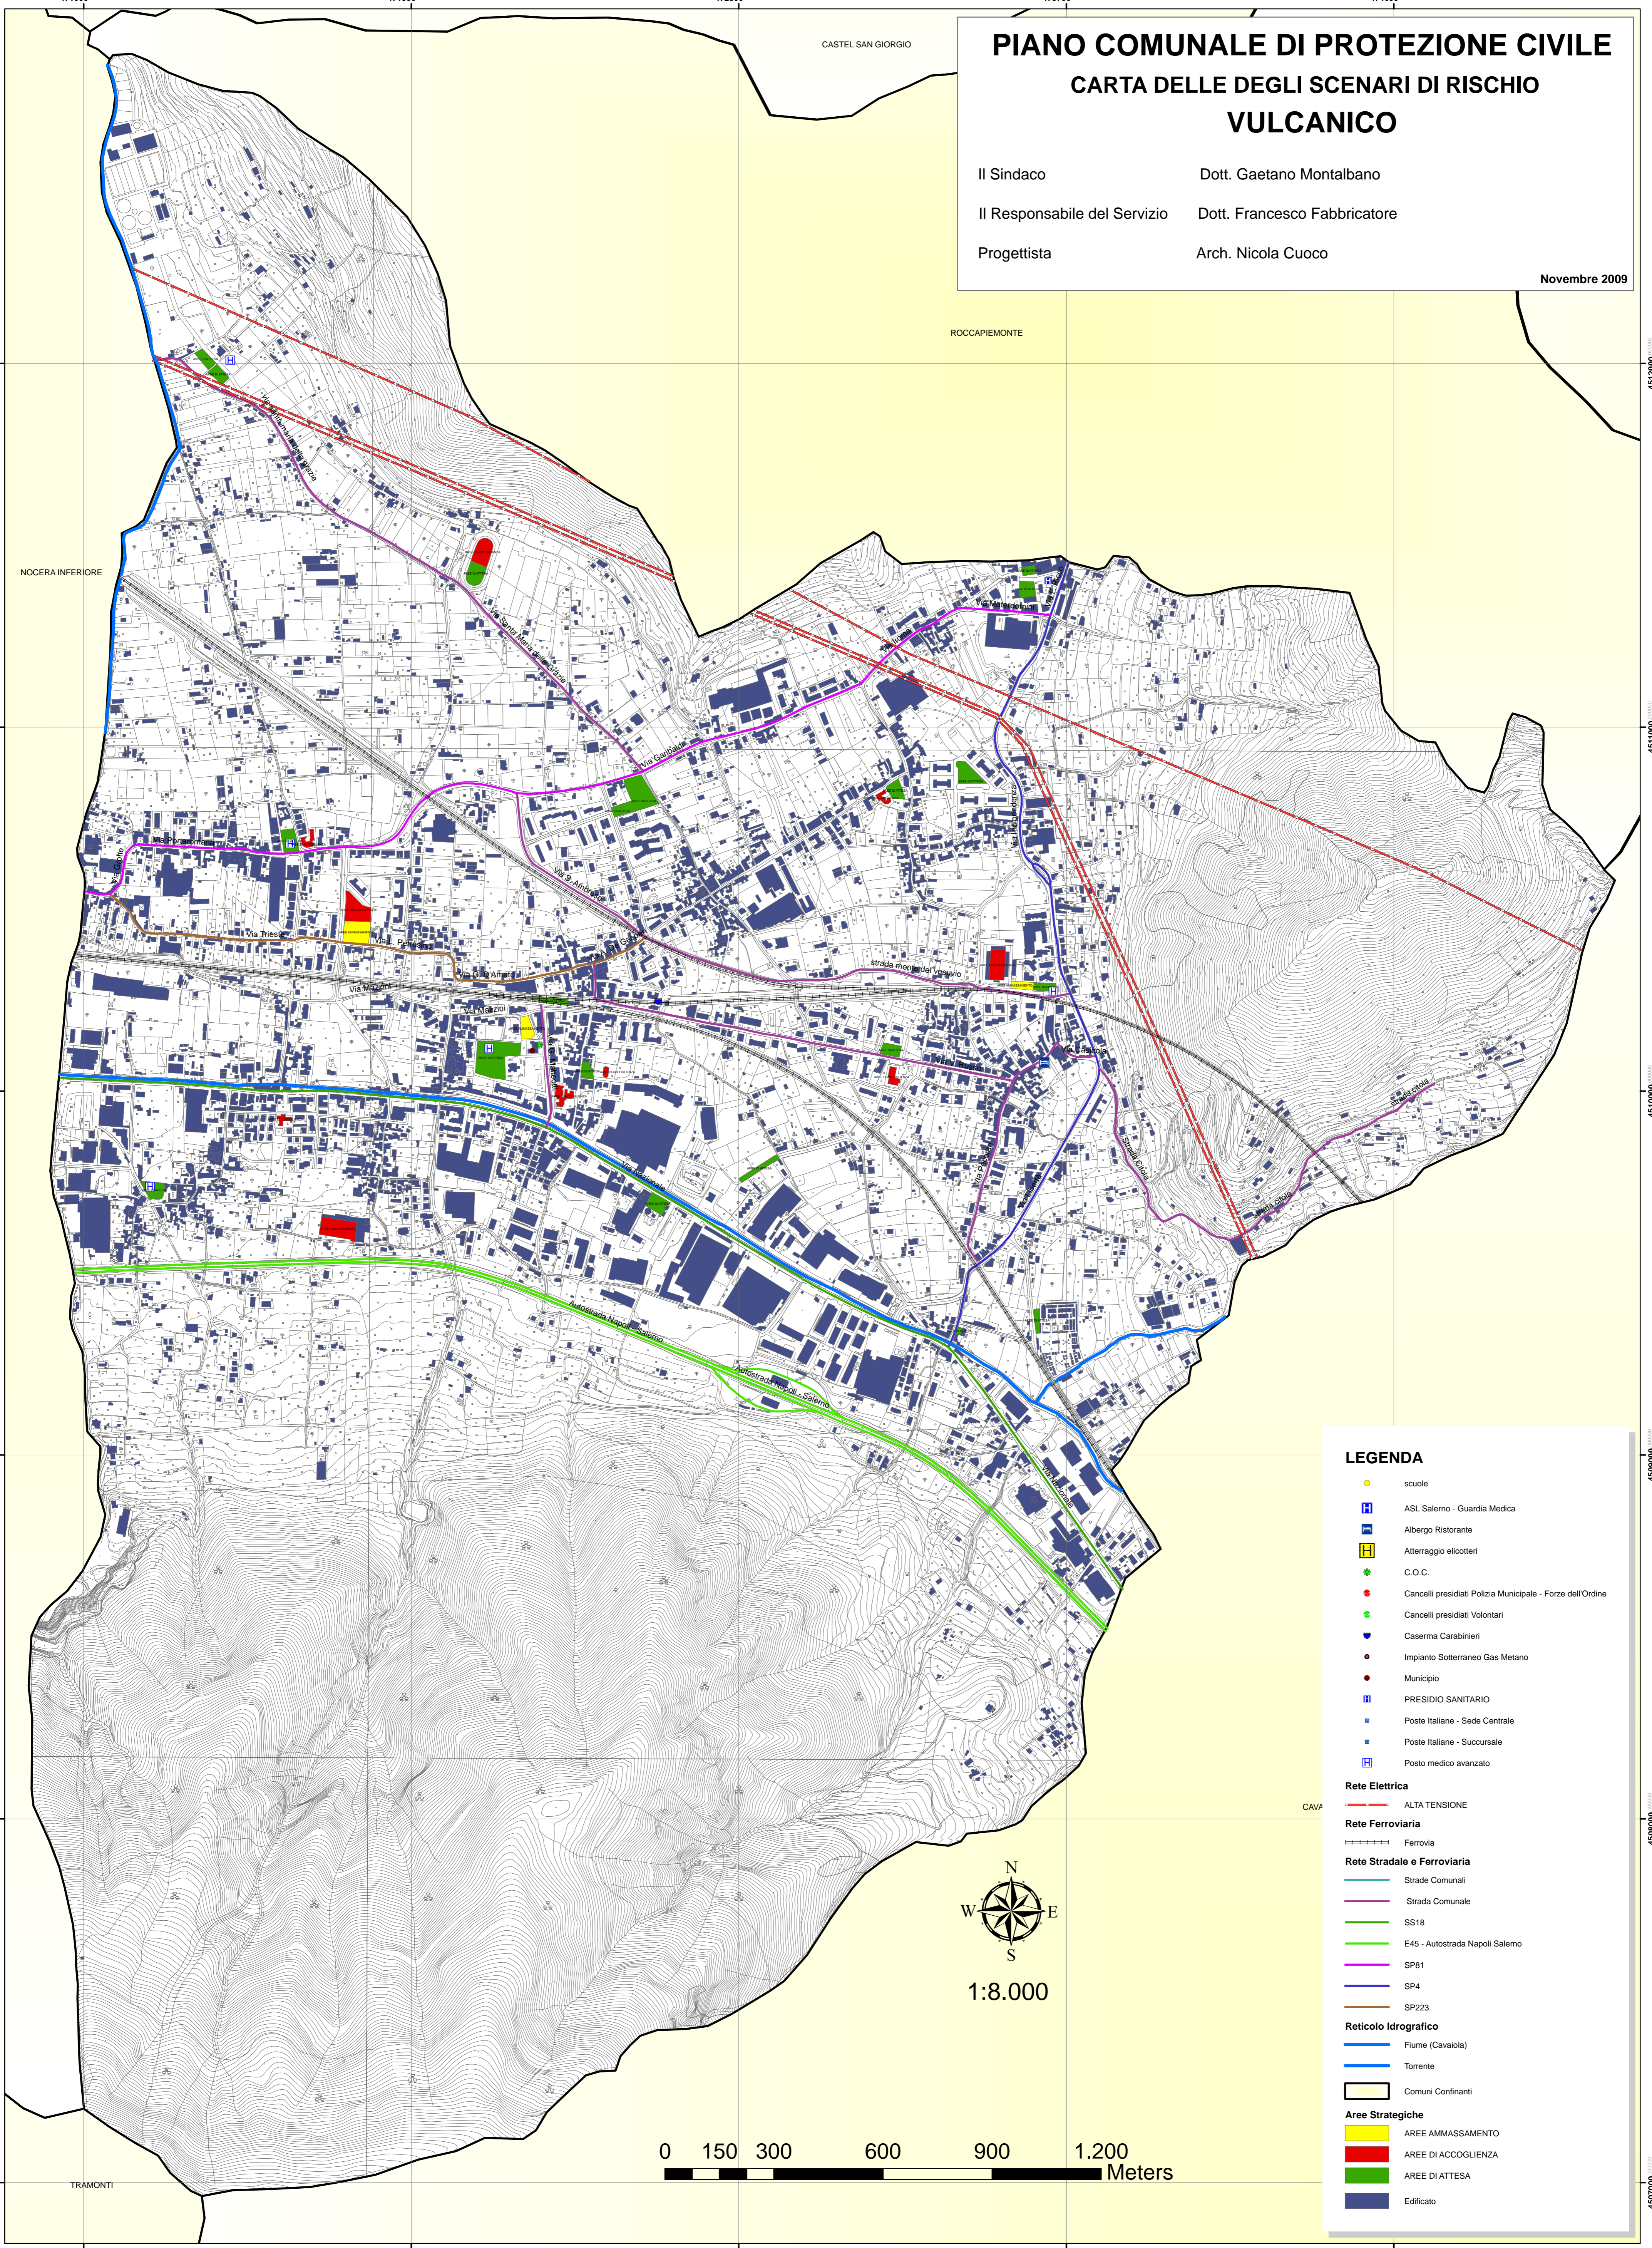

Provincia di Salerno

Protezione Civile
Provincia di Salerno

Comune di Nocera Superiore

Servizio Protezione Civile

Comune di
Nocera Superiore

PIANO COMUNALE DI PROTEZIONE CIVILE CARTA DELLE DEGLI SCENARI DI RISCHIO VULCANICO

Il Sindaco

Dott. Gaetano Montalbano

Il Responsabile del Servizio

Dott. Francesco Fabbricatore

Progettista

Arch. Nicola Cuoco

Novembre 2009

LEGENDA

1. scuole
   - ASL Salerno - Guardia Medica
   - Albergo Ristorante
   - Atterraggio elicotteri
   - C.O.C.
   - Cancelli presidiati Polizia Municipale - Forze dell'Ordine
   - Cancelli presidiati Volontari
   - Caserma Carabinieri
   - Impianto Sotterraneo Gas Metano
   - Municipio
   - PRESIDIO SANITARIO
   - Poste Italiane - Sede Centrale
   - Poste Italiane - Succursale
   - Posto medico avanzato
2. **Rete Elettrica**
3. ALTA TENSIONE
4. **Rete Ferroviaria**
5. Ferrovia
6. **Rete Stradale e Ferroviaria**
7. Strade Comunali
   - Strada Comunale
   - SS18
   - E45 - Autostrada Napoli Salerno
   - SP81
   - SP4
   - SP223
8. **Reticolo Idrografico**
9. Fiume (Cavaioia)
   - Torrente
10. Comuni Confinanti
11. **Aree Strategiche**
12. AREE AMMASSAMENTO
    - AREE DI ACCOGLIENZA
    - AREE DI ATTESA
    - Edificato

1:8.000

0 150 300 600 900 1.200
Meters